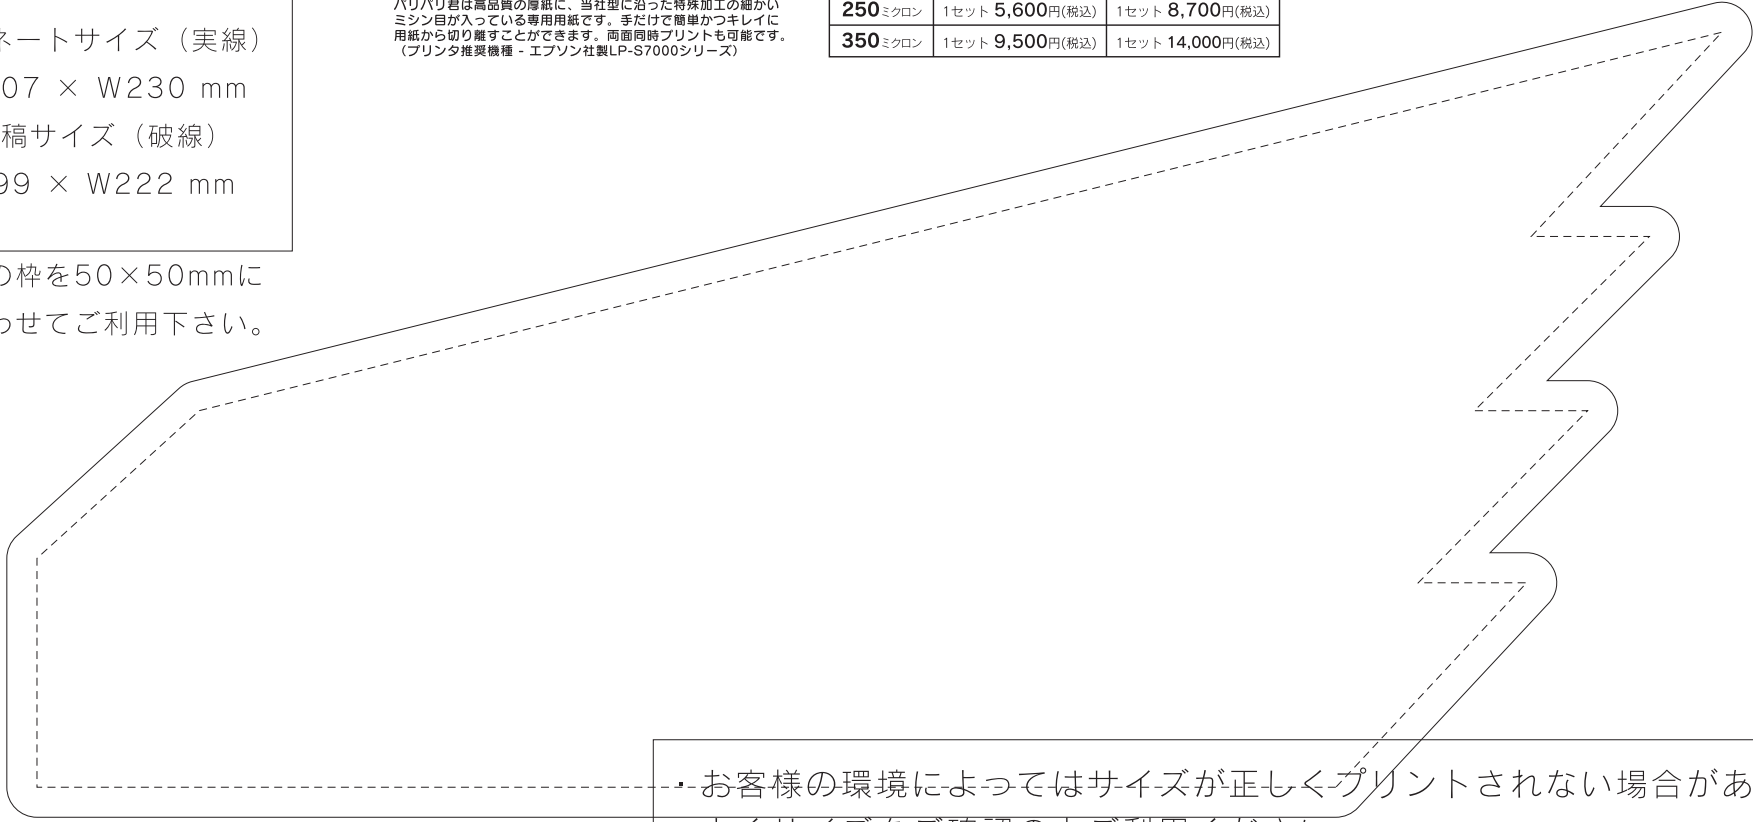

- ・お客様の環境によってはサイズが正しくプリントされない場合があります。よくサイズをご確認の上ご利用ください。
- ・データご入稿の際は、ラミネートサイズに合わせてデザイン制作をしてください。
  ※出力後に原稿サイズに切り取りますので、ご承知の上制作をお願いします。
- ・ご入稿前に原稿サイズの破線は、削除(不可視化でもOK)しておいてください。
- ・使用したフォントには必ずアウトライン処理をしておいて下さい。
- ・裏面(反面)のデータも忘れずにご入稿ください。

「ラミプレ」「キラプレ」「楽ラミ」のご注文はFAXまたはインターネットで。
オンラインショップ → <http://www.art-work.co.jp/shop/index.html>